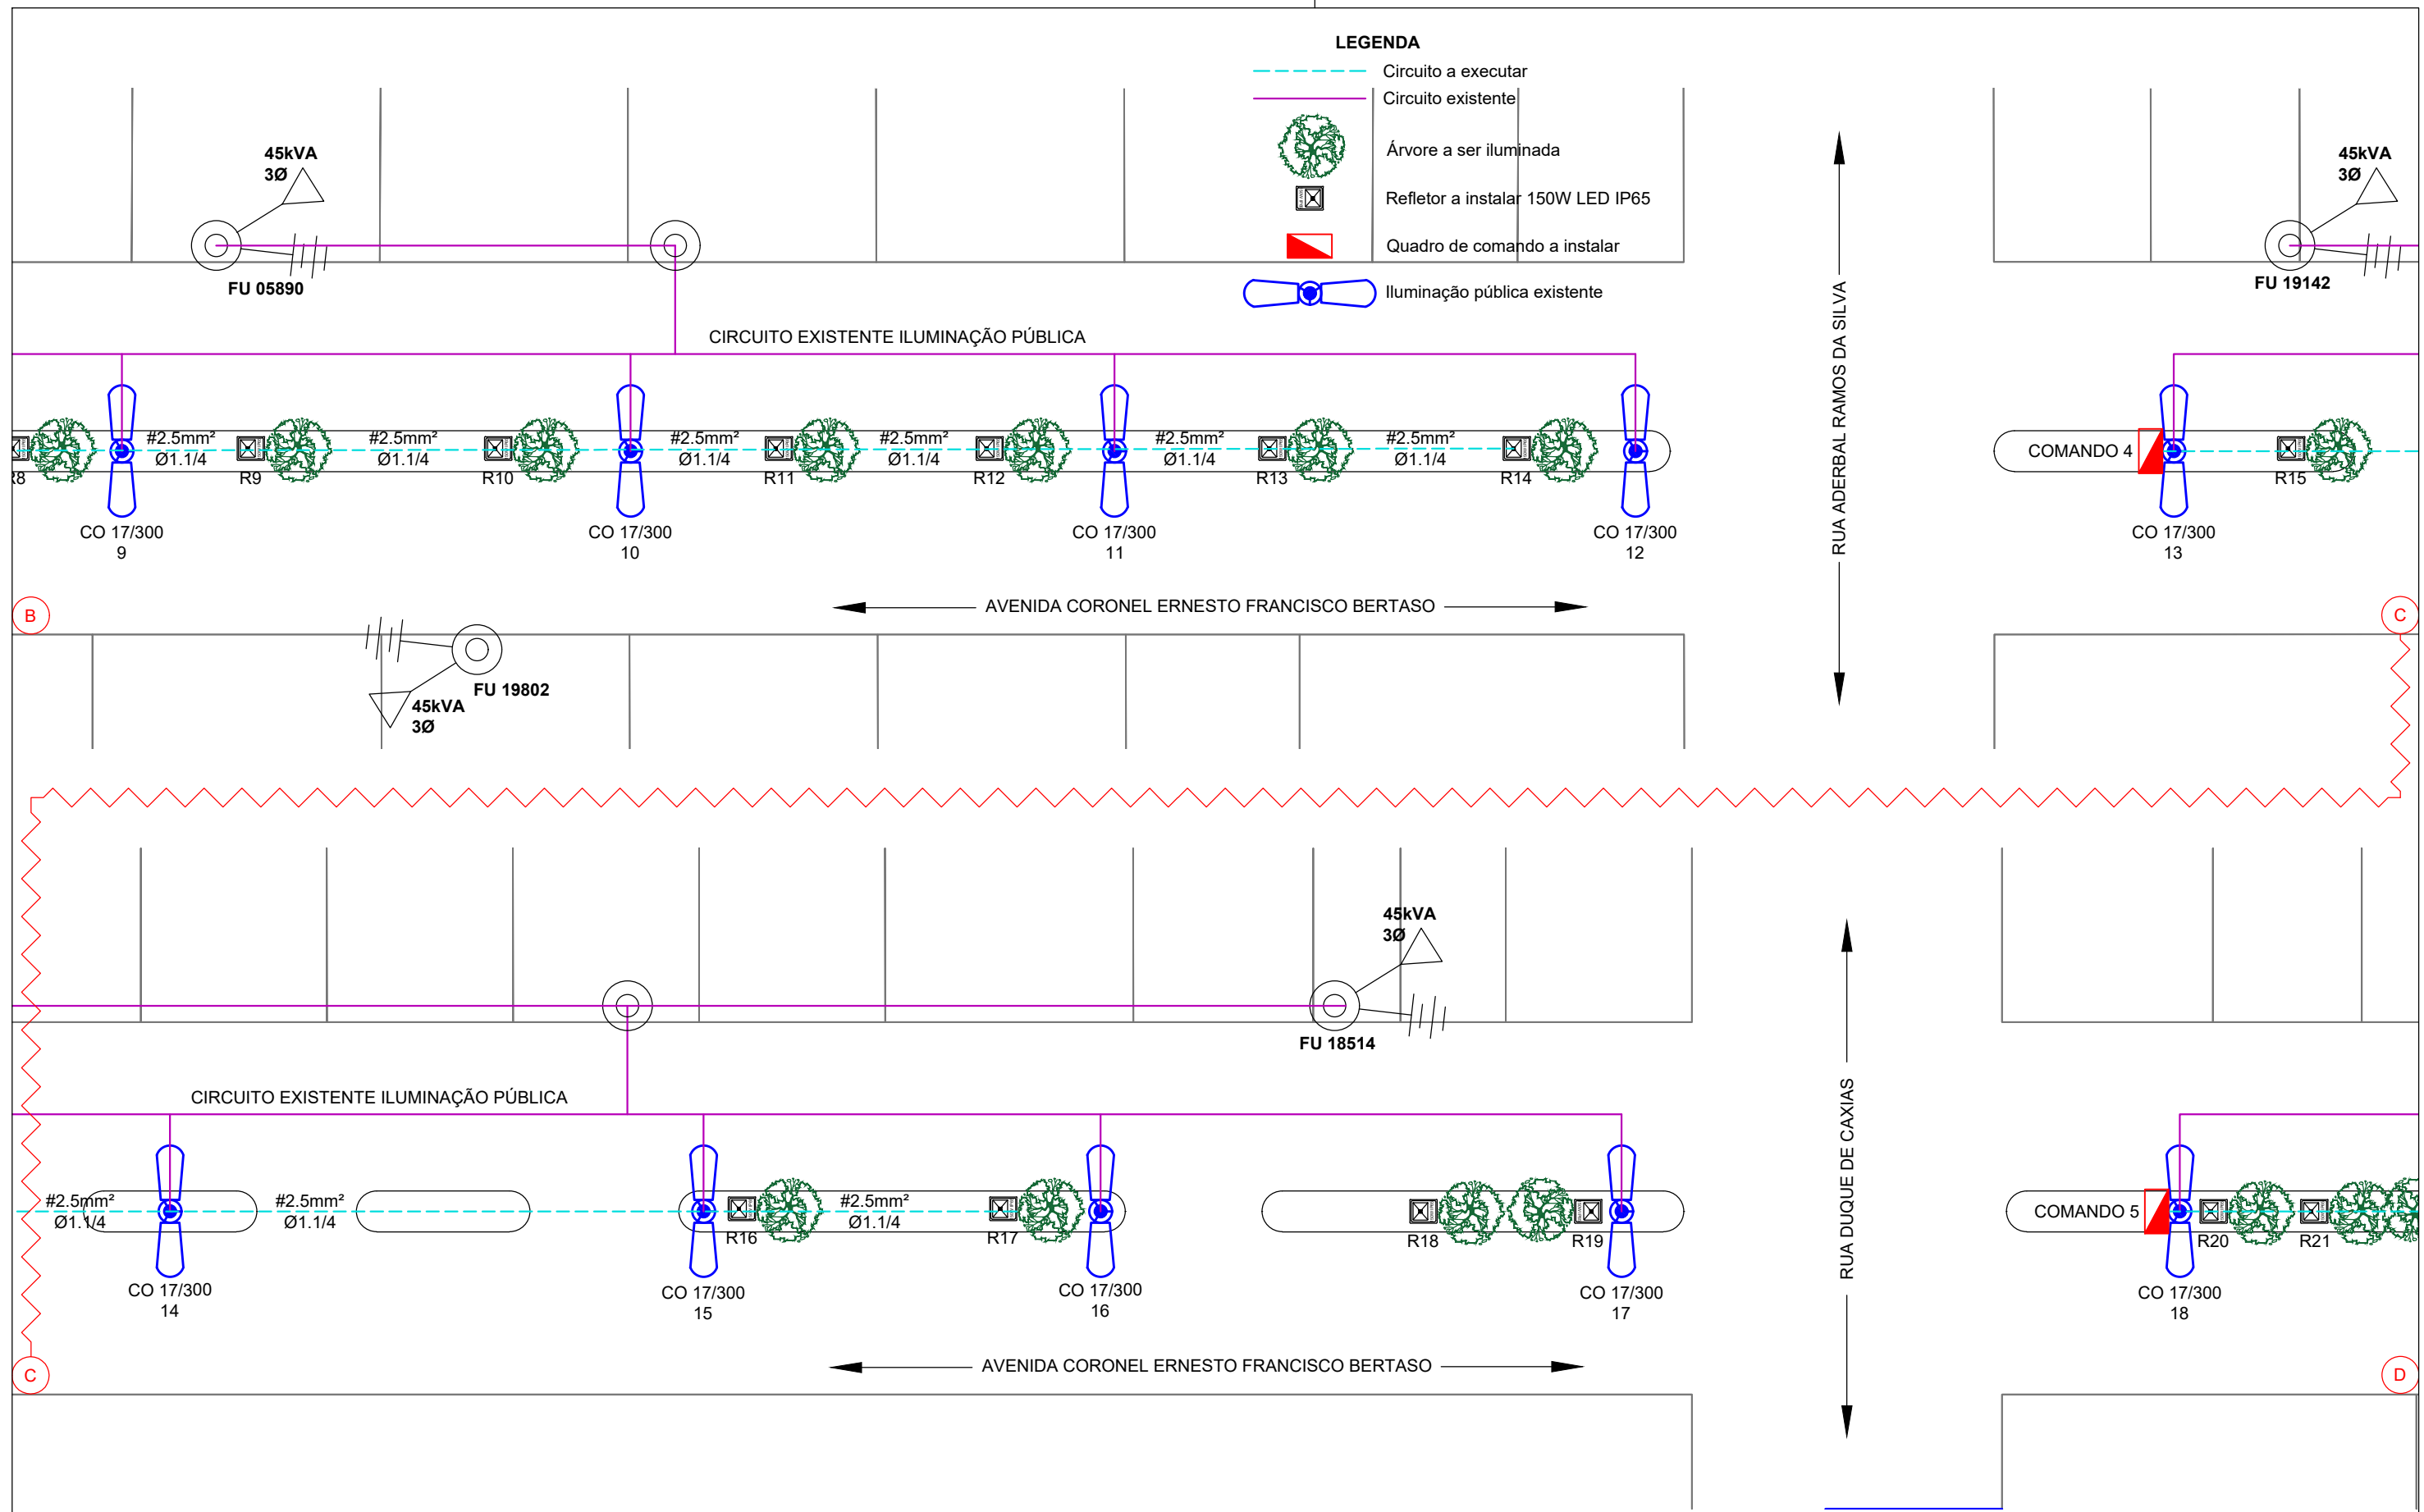

LEGENDA

- Circuito a executar
- Circuito existente
- Árvore a ser iluminada
- Refletor a instalar 150W LED IP65
- Quadro de comando a instalar
- Iluminação pública existente

ESCALA: 1:500

OBRA: Iluminação decorativa de árvores em canteiro central da avenida	CONTEÚDO: Planta baixa - Localização dos pontos de iluminação	DATA: 29/11/2019	SO: -
PROPRIETÁRIO: Município de Quilombo CNPJ: 83.021.865/0001-61 Rua Duque de Caxias, 165 - Centro Quilombo - SC	ENDEREÇO DA OBRA: Avenida Coronel Ernesto Bertaso, Centro Quilombo, SC - 89850-000	PRANCHA: EL02	
RESPONSÁVEL TÉCNICO: Charlan Smaniotta Luzzatto Engº eletricitista CREA/SC: 127.695-8			