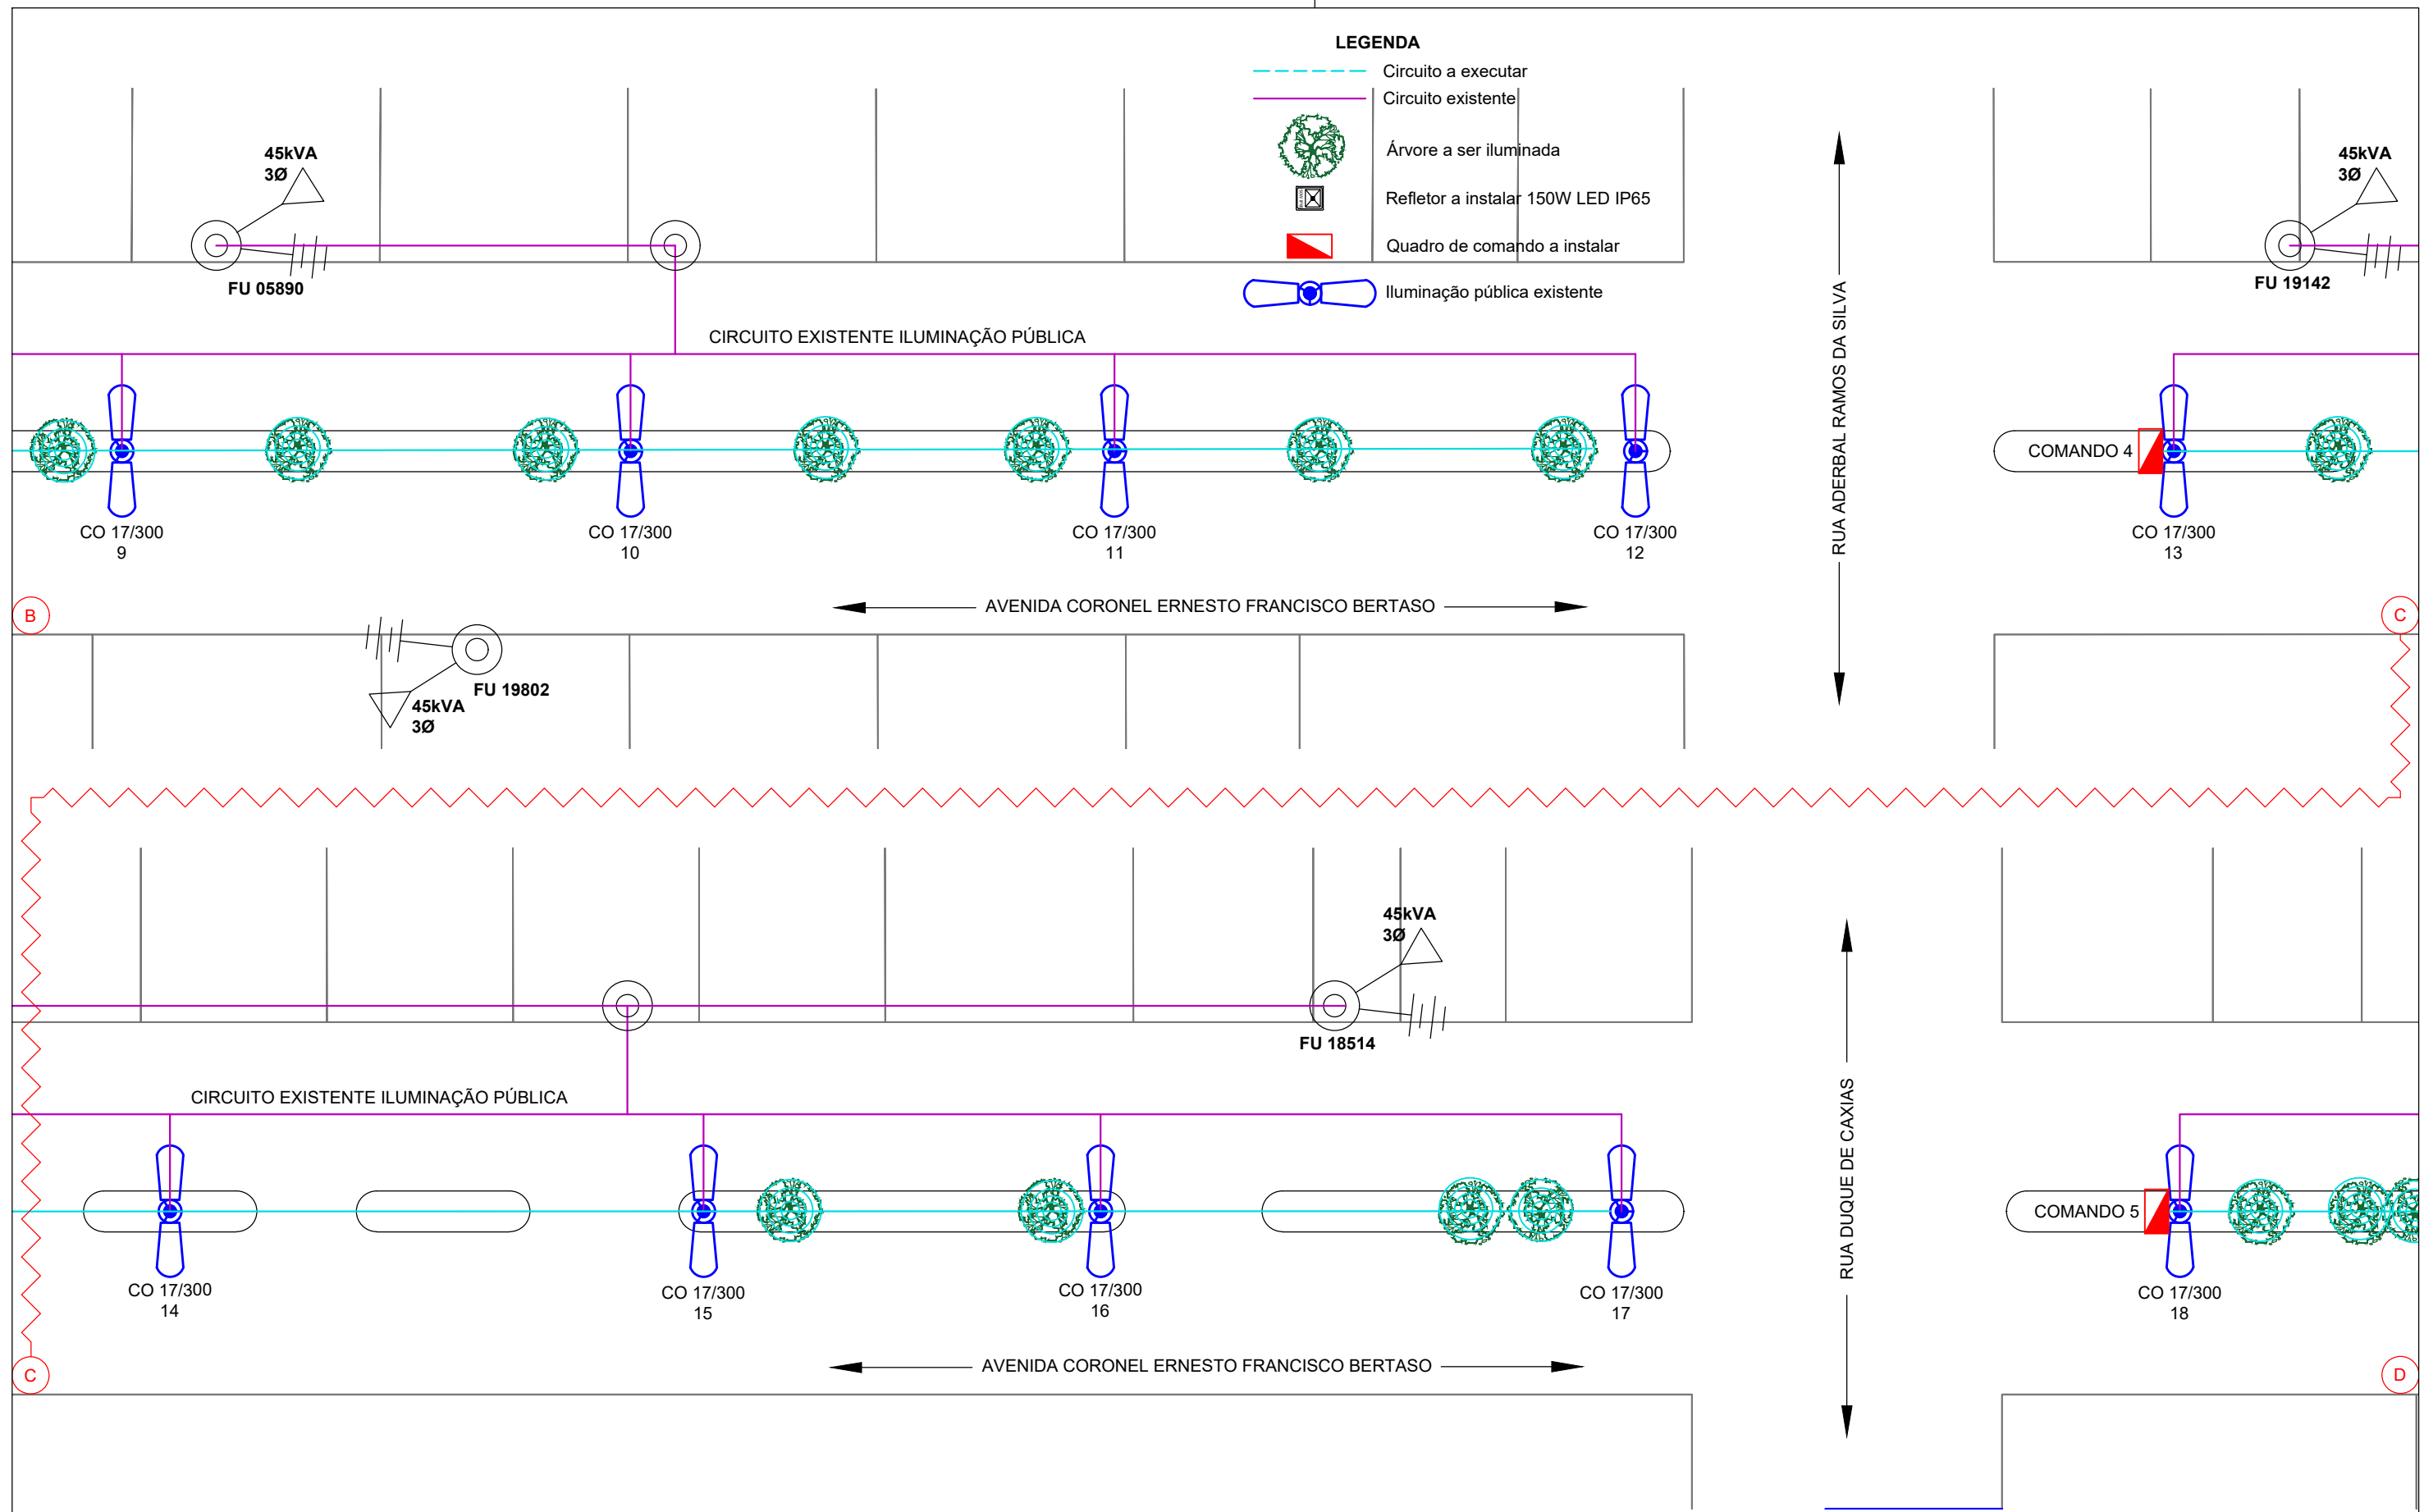

LEGENDA

- Circuito a executar
- Circuito existente
- Árvore a ser iluminada
- Refletor a instalar 150W LED IP65
- Quadro de comando a instalar
- Iluminação pública existente

ESCALA: 1:500

OBRA: ILUMINAÇÃO NATALINA	CONTEÚDO: Planta baixa - Localização dos pontos de iluminação	DATA: 05/11/2019	SO: -
PROPRIETÁRIO: Município de Quilombo CNPJ: 83.021.865/0001-61 Rua Duque de Caxias, 165 - Centro Quilombo - SC	ENDEREÇO DA OBRA: Avenida Coronel Ernesto Bertaso, Centro Quilombo, SC - 89850-000		PRANCHA: EL02
RESPONSÁVEL TÉCNICO: Charlan Smaniotto Luzzatto Engº eletricitista CREA/SC: 127.695-8			