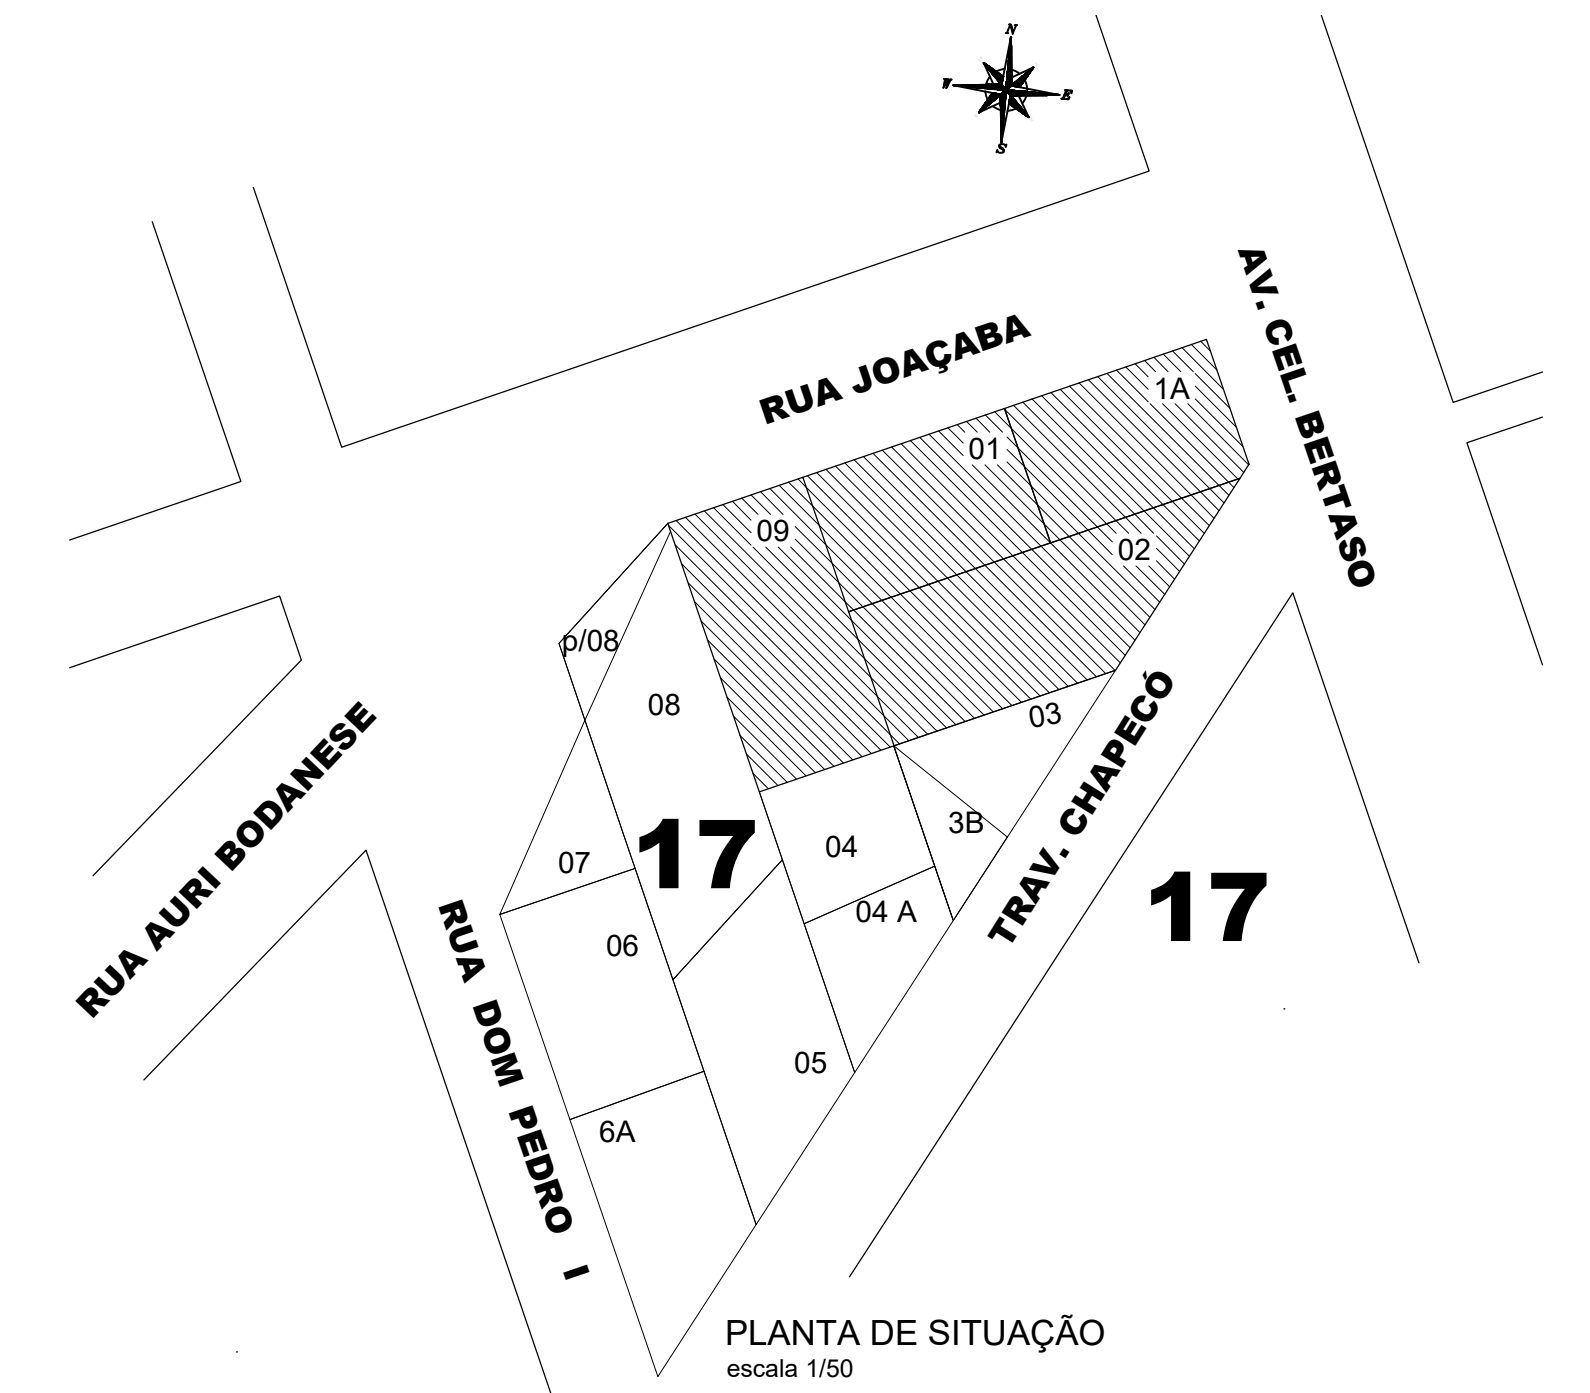

PLANTA DE COBERTURA
escala 1/50

PLANTA DE LOCAÇÃO
escala 1/50

PLANTA DE SITUAÇÃO
escala 1/50

Arq. ^o TAIZE FERRI BODANESE CAU - A73287-7		PREFEITURA MUNICIPAL DE QUILOMBO	
OBRA Centro de Educação Infantil Municipal Endereço: Rua Jaçaba - Lote: 09 Mat. 7.593 Bairro: Centro - Quilombo - SC		Área intervenção: cobertura 52,61m ² grama sintética 148,80m ²	ÁREA (m ²) 201,41m ²
PROJETO Reforma CEIM		LOCAL + DATA Quilombo / SC - Janeiro de 2018	TAMANHO DA PRANCHA A1 (841x594)
			PRANCHA 01 01 / 02